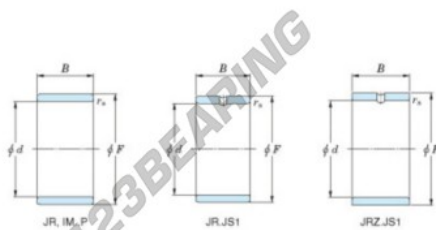

Binnenring JR30X35X16-JTEKT - JR30X35X16-JTEKT

<https://www.123kogellager.be/kogellager-behuizing/naaldlager/binnenring/jr30x35x16-jtekt>

Boundary dimensions

Metric series

Bearing No.	Boundary dimensions(mm)			
	d	F	B	rs
JR30x35x16	30	35	16	0,3

PRODUCTKENMERKEN

Merk	JTEKT
N° Ean13	3616060799906
Binnendiameter	30 mm
Buitendiameter	35 mm
Dikte	16 mm
Type	JR
Verpakking	1

contact@123kogellager.be

CRT4 de Lesquin 60 Rue Du Haut De Sainghin 59273 Fretin FRANCE