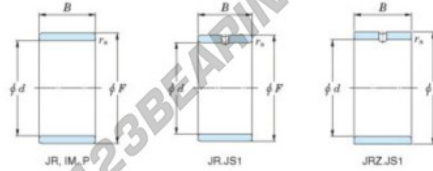

Binnenring JR30X35X16-JTEKT - JR30X35X16-JTEKT

<https://www.123kogellager.be/kogellager-behuizing/naaldlager/binnenring/jr30x35x16-jtekt>

Boundary dimensions

Metric series

Bearing No.	Boundary dimensions(mm)			
	d	F	B	rs
JR30x35x16	30	35	16	0,3

PRODUCTKENMERKEN

Merk	JTEKT
N° Ean13	3616060799906
Binnendiameter	30 mm
Buitendiameter	35 mm
Dikte	16 mm
Type	JR
Verpakking	1

contact@123kogellager.be

CRT4 de Lesquin 60 Rue Du Haut De Sainghin 59273 Fretin FRANCE