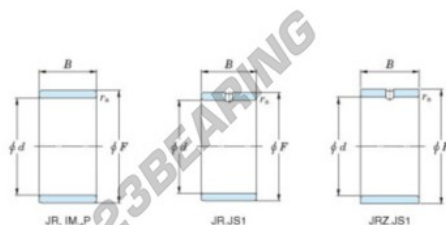

Binnenring JRZ30X35X20JS1-JTEKT - JRZ30X35X20JS1-JTEKT

<https://www.123kogellager.be/kogellager-behuizing/naaldlager/binnenring/jrz30x35x20js1-jtekt>

Boundary dimensions

Metric series

Bearing No.	Boundary dimensions(mm)			
	d	F	B	rs
JRZ30x35x20JS1	30	35	20	0,3

PRODUCTKENMERKEN

Merk	JTEKT
N° Ean13	3616060799968
Binnendiameter	30 mm
Buitendiameter	35 mm
Dikte	20 mm
Type	JR...JS1
Verpakking	1

contact@123kogellager.be

CRT4 de Lesquin 60 Rue Du Haut De Sainghin 59273 Fretin FRANCE