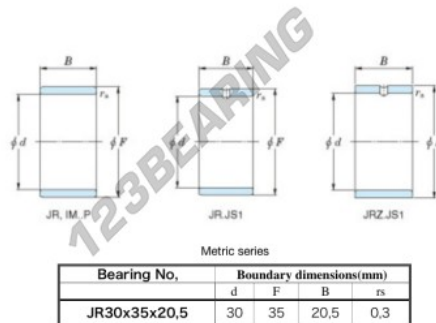

Binnenring JR30X35X20.50-JTEKT - JR30X35X20.50-JTEKT

<https://www.123kogellager.be/kogellager-behuizing/naaldlager/binnenring/jr30x35x20.50-jtekt>

Boundary dimensions

PRODUCTKENMERKEN

Merk	JTEKT
N° Ean13	3616060799975
Binnendiameter	30 mm
Buitendiameter	35 mm
Dikte	20.5 mm
Type	JR
Verpakking	1