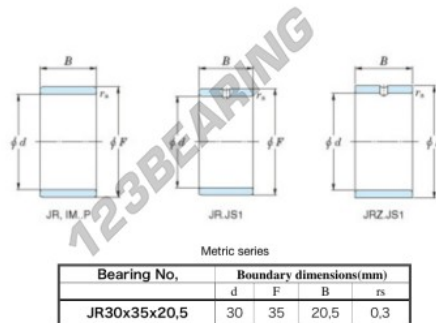

## Binnenring JR30X35X20.50-JTEKT - JR30X35X20.50-JTEKT

<https://www.123kogellager.be/kogellager-behuizing/naaldlager/binnenring/jr30x35x20.50-jtekt>

Boundary dimensions

## PRODUCTKENMERKEN

Merk	JTEKT
N° Ean13	3616060799975
Binnendiameter	30 mm
Buitendiameter	35 mm
Dikte	20.5 mm
Type	JR
Verpakking	1

[contact@123kogellager.be](mailto:contact@123kogellager.be)

CRT4 de Lesquin 60 Rue Du Haut De Sainghin 59273 Fretin FRANCE