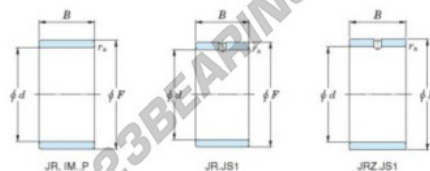

Binnenring JR30X35X26-JTEKT - JR30X35X26-JTEKT

<https://www.123kogellager.be/kogellager-behuizing/naaldlager/binnenring/jr30x35x26-jtekt>

Boundary dimensions

Metric series

Bearing No.	Boundary dimensions(mm)			
	d	F	B	rs
JR30x35x26	30	35	26	0.3

PRODUCTKENMERKEN

Merk	JTEKT
N° Ean13	3616060799982
Binnendiameter	30 mm
Buitendiameter	35 mm
Dikte	26 mm
Type	JR
Verpakking	1

contact@123kogellager.be

CRT4 de Lesquin 60 Rue Du Haut De Sainghin 59273 Fretin FRANCE