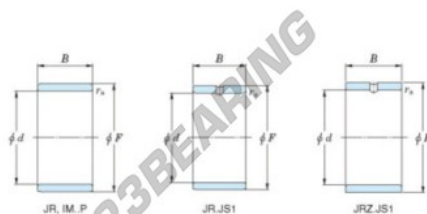

## Binnenring JR30X38X20JS1-JTEKT - JR30X38X20JS1-JTEKT

<https://www.123kogellager.be/kogellager-behuizing/naaldlager/binnenring/jr30x38x20js1-jtekt>

Boundary dimensions

Metric series

Bearing No.	Boundary dimensions(mm)			
	d	F	B	rs
JR30x38x20JS1	30	38	20	0,6

## PRODUCTKENMERKEN

Merk	JTEKT
N° Ean13	3616060800015
Binnendiameter	30 mm
Buitendiameter	38 mm
Dikte	20 mm
Type	JR...JS1
Verpakking	1

[contact@123kogellager.be](mailto:contact@123kogellager.be)

CRT4 de Lesquin 60 Rue Du Haut De Sainghin 59273 Fretin FRANCE