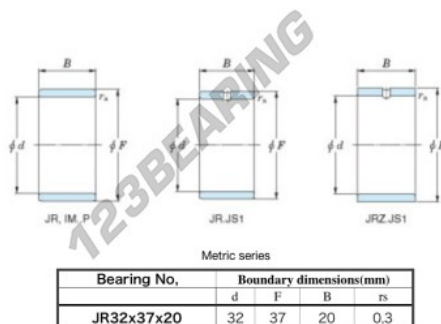

Binnenring JR32X37X20-JTEKT - JR32X37X20-JTEKT

<https://www.123kogellager.be/kogellager-behuizing/naaldlager/binnenring/jr32x37x20-jtekt>

Boundary dimensions

PRODUCTKENMERKEN

Merk	JTEKT
N° Ean13	3616060800022
Binnendiameter	32 mm
Buitendiameter	37 mm
Dikte	20 mm
Type	JR
Verpakking	1