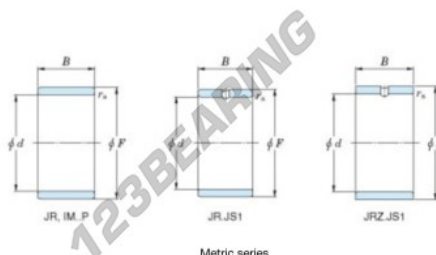

Binnenring JR32X40X20-JTEKT - JR32X40X20-JTEKT

<https://www.123kogellager.be/kogellager-behuizing/naaldlager/binnenring/jr32x40x20-jtekt>

Boundary dimensions

Metric series

Bearing No.	Boundary dimensions(mm)			
	d	F	B	rs
JR32x40x20	32	40	20	0,6

PRODUCTKENMERKEN

Merk	JTEKT
N° Ean13	3616060800046
Binnendiameter	32 mm
Buitendiameter	40 mm
Dikte	20 mm
Type	JR
Verpakking	1

contact@123kogellager.be

CRT4 de Lesquin 60 Rue Du Haut De Sainghin 59273 Fretin FRANCE