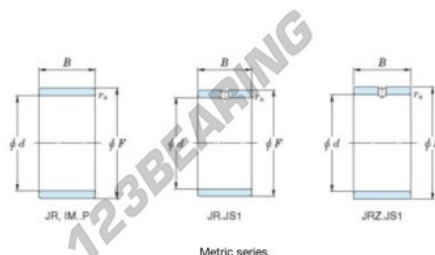

## Binnenring JR35X40X20-JTEKT - JR35X40X20-JTEKT

<https://www.123kogellager.be/kogellager-behuizing/naaldlager/binnenring/jr35x40x20-jtekt>

Boundary dimensions

Metric series

Bearing No.	Boundary dimensions(mm)			
	d	F	B	rs
JR35x40x20	35	40	20	0,3

## PRODUCTKENMERKEN

Merk	JTEKT
N° Ean13	3616060800077
Binnendiameter	35 mm
Binnendiameter	1.378" inch
Buitendiameter	40 mm
Buitendiameter	1.575" inch
Dikte	20 mm
Dikte	0.787" inch
Type	JR
Verpakking	1

[contact@123kogellager.be](mailto:contact@123kogellager.be)