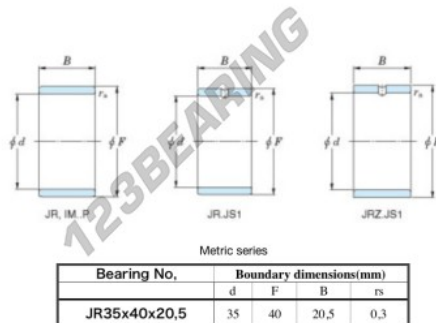

Binnenring JR35X40X20.50-JTEKT - JR35X40X20.50-JTEKT

<https://www.123kogellager.be/kogellager-behuizing/naaldlager/binnenring/jr35x40x20.50-jtekt>

Boundary dimensions

PRODUCTKENMERKEN

Merk	JTEKT
N° Ean13	3616060800084
Binnendiameter	35 mm
Buitendiameter	40 mm
Dikte	20.5 mm
Type	JR
Verpakking	1