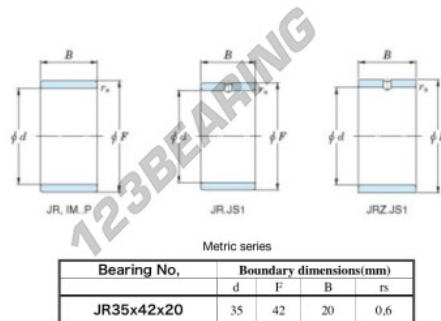

## Binnenring JR35X42X20-JTEKT - JR35X42X20-JTEKT

<https://www.123kogellager.be/kogellager-behuizing/naaldlager/binnenring/jr35x42x20-jtekt>

Boundary dimensions

### PRODUCTKENMERKEN

Merk	JTEKT
N° Ean13	3616060800138
Binnendiameter	35 mm
Binnendiameter	1.378" inch
Buitendiameter	42 mm
Buitendiameter	1.654" inch
Dikte	20 mm
Dikte	0.787" inch
Type	JR
Verpakking	1