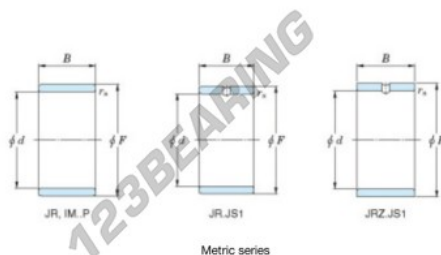

Binnenring JR35X42X20JS1-JTEKT - JR35X42X20JS1-JTEKT

<https://www.123kogellager.be/kogellager-behuizing/naaldlager/binnenring/jr35x42x20js1-jtekt>

Boundary dimensions

Metric series

Bearing No.	Boundary dimensions(mm)			
	d	F	B	rs
JR35x42x20JS1	35	42	20	0,6

PRODUCTKENMERKEN

Merk	JTEKT
N° Ean13	3616060800145
Binnendiameter	35 mm
Buitendiameter	42 mm
Dikte	20 mm
Type	JR...JS1
Verpakking	1

contact@123kogellager.be

CRT4 de Lesquin 60 Rue Du Haut De Sainghin 59273 Fretin FRANCE