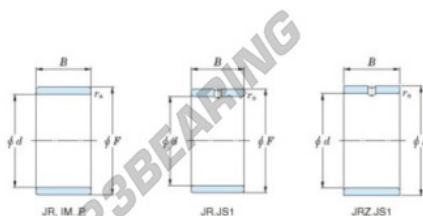

Binnenring JR35X42X36-JTEKT - JR35X42X36-JTEKT

<https://www.123kogellager.be/kogellager-behuizing/naaldlager/binnenring/jr35x42x36-jtekt>

Boundary dimensions

Metric series

Bearing No.	Boundary dimensions(mm)			
	d	F	B	rs
JR35x42x36	35	42	36	0,6

PRODUCTKENMERKEN

Merk	JTEKT
N° Ean13	3616060800169
Binnendiameter	35 mm
Buitendiameter	42 mm
Dikte	36 mm
Type	JR
Verpakking	1

contact@123kogellager.be

CRT4 de Lesquin 60 Rue Du Haut De Sainghin 59273 Fretin FRANCE