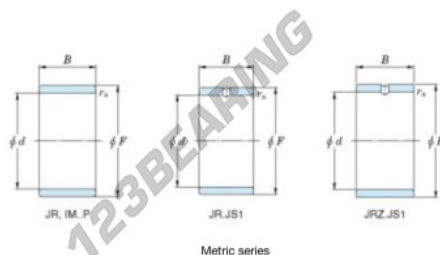

## Binnenring JR38X43X20-JTEKT - JR38X43X20-JTEKT

<https://www.123kogellager.be/kogellager-behuizing/naaldlager/binnenring/jr38x43x20-jtekt>

Boundary dimensions

Metric series

Bearing No.	Boundary dimensions(mm)			
	d	F	B	rs
JR38x43x20	38	43	20	0,3

## PRODUCTKENMERKEN

Merk	JTEKT
N° Ean13	3616060800190
Binnendiameter	38 mm
Buitendiameter	43 mm
Dikte	20 mm
Type	JR
Verpakking	1

[contact@123kogellager.be](mailto:contact@123kogellager.be)

CRT4 de Lesquin 60 Rue Du Haut De Sainghin 59273 Fretin FRANCE