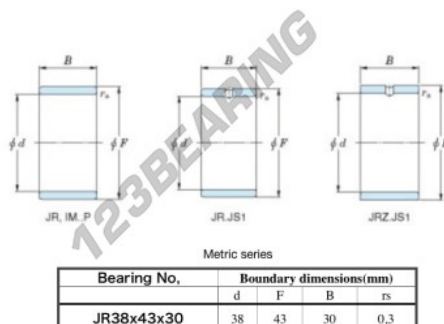

## Binnenring JR38X43X30-JTEKT - JR38X43X30-JTEKT

<https://www.123kogellager.be/kogellager-behuizing/naaldlager/binnenring/jr38x43x30-jtekt>

Boundary dimensions

## PRODUCTKENMERKEN

Merk	JTEKT
N° Ean13	3616060800206
Binnendiameter	38 mm
Buitendiameter	43 mm
Dikte	30 mm
Type	JR
Verpakking	1

[contact@123kogellager.be](mailto:contact@123kogellager.be)

CRT4 de Lesquin 60 Rue Du Haut De Sainghin 59273 Fretin FRANCE