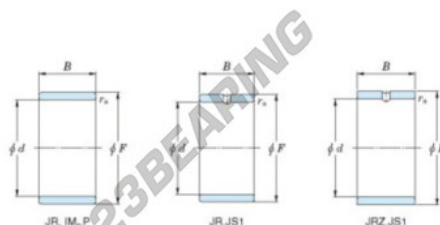

Binnenring JR40X45X30-JTEKT - JR40X45X30-JTEKT

<https://www.123kogellager.be/kogellager-behuizing/naaldlager/binnenring/jr40x45x30-jtekt>

Boundary dimensions

Metric series

Bearing No.	Boundary dimensions(mm)			
	d	F	B	rs
JR40x45x30	40	45	30	0.3

PRODUCTKENMERKEN

Merk	JTEKT
N° Ean13	3616060800251
Binnendiameter	40 mm
Buitendiameter	45 mm
Dikte	30 mm
Type	JR
Verpakking	1

contact@123kogellager.be

CRT4 de Lesquin 60 Rue Du Haut De Sainghin 59273 Fretin FRANCE