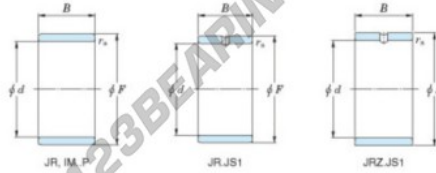

## Binnenring JR40X48X22-JTEKT - JR40X48X22-JTEKT

<https://www.123kogellager.be/kogellager-behuizing/naaldlager/binnenring/jr40x48x22-jtekt>

Boundary dimensions

Metric series

Bearing No.	Boundary dimensions(mm)			
	d	F	B	r <sub>s</sub>
JR40x48x22	40	48	22	0.6

## PRODUCTKENMERKEN

Merk	JTEKT
N° Ean13	3616060800282
Binnendiameter	40 mm
Buitendiameter	48 mm
Dikte	22 mm
Type	JR
Verpakking	1

[contact@123kogellager.be](mailto:contact@123kogellager.be)

CRT4 de Lesquin 60 Rue Du Haut De Sainghin 59273 Fretin FRANCE