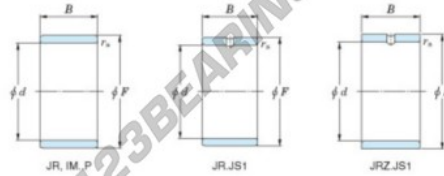

## Binnenring JR40X50X20-JTEKT - JR40X50X20-JTEKT

<https://www.123kogellager.be/kogellager-behuizing/naaldlager/binnenring/jr40x50x20-jtekt>

Boundary dimensions

Metric series

Bearing No.	Boundary dimensions(mm)			
	d	F	B	rs
JR40x50x20	40	50	20	1

## PRODUCTKENMERKEN

Merk	JTEKT
N° Ean13	3616060800312
Binnendiameter	40 mm
Buitendiameter	50 mm
Dikte	20 mm
Type	JR
Verpakking	1

[contact@123kogellager.be](mailto:contact@123kogellager.be)

CRT4 de Lesquin 60 Rue Du Haut De Sainghin 59273 Fretin FRANCE