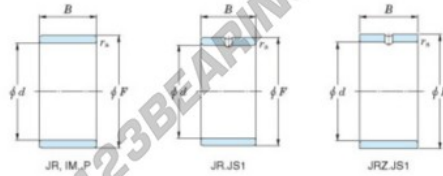

## Binnenring JR45X50X20-JTEKT - JR45X50X20-JTEKT

<https://www.123kogellager.be/kogellager-behuizing/naaldlager/binnenring/jr45x50x20-jtekt>

Boundary dimensions

Metric series

Bearing No.	Boundary dimensions(mm)			
	d	F	B	rs
JR45x50x20	45	50	20	0,3

## PRODUCTKENMERKEN

Merk	JTEKT
N° Ean13	3616060800343
Binnendiameter	45 mm
Binnendiameter	1.772" inch
Buitendiameter	50 mm
Buitendiameter	1.969" inch
Dikte	20 mm
Dikte	0.787" inch
Type	JR
Verpakking	1

[contact@123kogellager.be](mailto:contact@123kogellager.be)