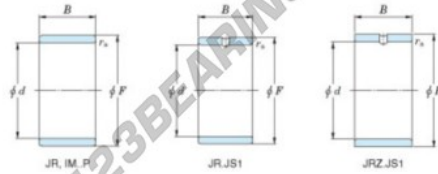

## Binnenring JR45X50X25.50-JTEKT - JR45X50X25.50-JTEKT

<https://www.123kogellager.be/kogellager-behuizing/naaldlager/binnenring/jr45x50x25.50-jtekt>

Boundary dimensions

Metric series

Bearing No.	Boundary dimensions(mm)			
	d	F	B	rs
JR45x50x25,5	45	50	25,5	0,3

## PRODUCTKENMERKEN

Merk	JTEKT
N° Ean13	3616060800367
Binnendiameter	45 mm
Binnendiameter	1.772" inch
Buitendiameter	50 mm
Buitendiameter	1.969" inch
Dikte	25.5 mm
Dikte	1.004" inch
Type	JR
Verpakking	1