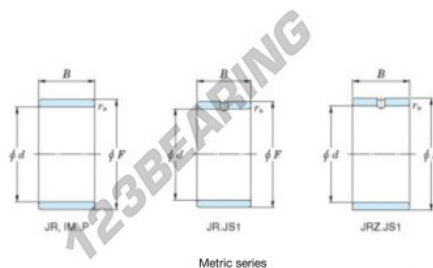

## Binnenring JR45X52X22-JTEKT - JR45X52X22-JTEKT

<https://www.123kogellager.be/kogellager-behuizing/naaldlager/binnenring/jr45x52x22-jtekt>

Boundary dimensions

Metric series

Bearing No.	Boundary dimensions(mm)			
	d	F	B	rs
JR45x52x22	45	52	22	0,6

## PRODUCTKENMERKEN

Merk	JTEKT
N° Ean13	3616060800398
Binnendiameter	45 mm
Buitendiameter	52 mm
Dikte	22 mm
Type	JR
Verpakking	1

[contact@123kogellager.be](mailto:contact@123kogellager.be)

CRT4 de Lesquin 60 Rue Du Haut De Sainghin 59273 Fretin FRANCE