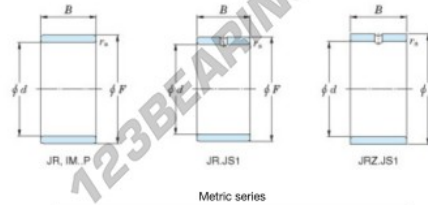

## Binnenring IM-49-09-JTEKT - IM-49-09-JTEKT

<https://www.123kogellager.be/kogellager-behuizing/naaldlager/binnenring/im-49-09-jtekt>

Boundary dimensions

Bearing No.	Boundary dimensions(mm)			
	d	F	B	rs
IM 4909	45	52	22	0,85

## PRODUCTKENMERKEN

Merk	JTEKT
N° Ean13	3616060800404
Binnendiameter	45 mm
Buitendiameter	52 mm
Dikte	22 mm
Type	IM...P
Verpakking	1

[contact@123kogellager.be](mailto:contact@123kogellager.be)

CRT4 de Lesquin 60 Rue Du Haut De Sainghin 59273 Fretin FRANCE