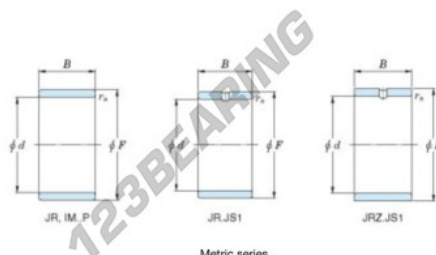

Binnenring JRZ45X52X23JS1-JTEKT - JRZ45X52X23JS1-JTEKT

<https://www.123kogellager.be/kogellager-behuizing/naaldlager/binnenring/jrz45x52x23js1-jtekt>

Boundary dimensions

Metric series

Bearing No.	Boundary dimensions(mm)			
	d	F	B	rs
JR45x52x23	45	52	23	0,6

PRODUCTKENMERKEN

Merk	JTEKT
N° Ean13	3616060800428
Binnendiameter	45 mm
Buitendiameter	52 mm
Dikte	23 mm
Type	JR...JS1
Verpakking	1

contact@123kogellager.be

CRT4 de Lesquin 60 Rue Du Haut De Sainghin 59273 Fretin FRANCE