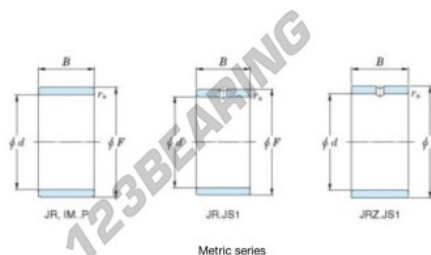

Binnenring JR45X55X40-JTEKT - JR45X55X40-JTEKT

<https://www.123kogellager.be/kogellager-behuizing/naaldlager/binnenring/jr45x55x40-jtekt>

Boundary dimensions

Metric series

Bearing No.	Boundary dimensions(mm)			
	d	F	B	rs
JR45x55x20	45	55	20	1

PRODUCTKENMERKEN

Merk	JTEKT
N° Ean13	3616060800459
Binnendiameter	45 mm
Buitendiameter	55 mm
Dikte	20 mm
Type	JR
Verpakking	1

contact@123kogellager.be

CRT4 de Lesquin 60 Rue Du Haut De Sainghin 59273 Fretin FRANCE