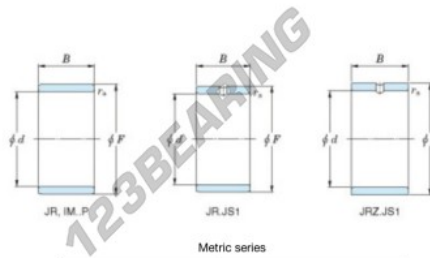

Binnenring JR45X55X20-JTEKT - JR45X55X20-JTEKT

<https://www.123kogellager.be/kogellager-behuizing/naaldlager/binnenring/jr45x55x20-jtekt>

Boundary dimensions

Metric series

Bearing No.	Boundary dimensions(mm)			
	d	F	B	rs
JR45x55x20	45	55	20	1

PRODUCTKENMERKEN

Merk	JTEKT
N° Ean13	3616060800466
Binnendiameter	45 mm
Buitendiameter	55 mm
Dikte	20 mm
Type	JR
Verpakking	1

contact@123kogellager.be

CRT4 de Lesquin 60 Rue Du Haut De Sainghin 59273 Fretin FRANCE