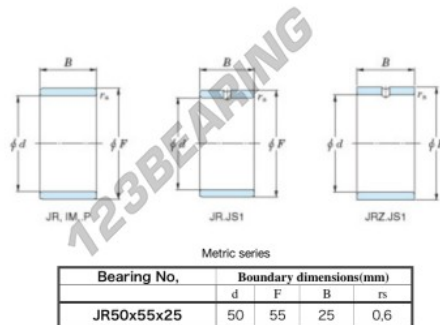

Binnenring JR50X55X25-JTEKT - JR50X55X25-JTEKT

<https://www.123kogellager.be/kogellager-behuizing/naaldlager/binnenring/jr50x55x25-jtekt>

Boundary dimensions

PRODUCTKENMERKEN

Merk	JTEKT
N° Ean13	3616060800497
Binnendiameter	50 mm
Buitendiameter	55 mm
Dikte	25 mm
Type	JR
Verpakking	1