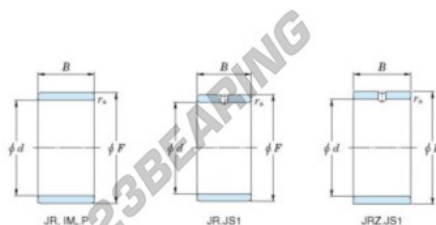

Binnenring JR50X55X40-JTEKT - JR50X55X40-JTEKT

<https://www.123kogellager.be/kogellager-behuizing/naaldlager/binnenring/jr50x55x40-jtekt>

Boundary dimensions

Metric series

Bearing No.	Boundary dimensions(mm)			
	d	F	B	rs
JR50x55x40	50	55	40	0,3

PRODUCTKENMERKEN

Merk	JTEKT
N° Ean13	3616060800527
Binnendiameter	50 mm
Buitendiameter	55 mm
Dikte	40 mm
Type	JR
Verpakking	1

contact@123kogellager.be

CRT4 de Lesquin 60 Rue Du Haut De Sainghin 59273 Fretin FRANCE