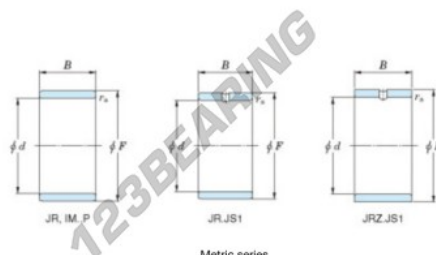

Binnenring JR50X60X25-JTEKT - JR50X60X25-JTEKT

<https://www.123kogellager.be/kogellager-behuizing/naaldlager/binnenring/jr50x60x25-jtekt>

Boundary dimensions

Metric series

Bearing No.	Boundary dimensions(mm)			
	d	F	B	rs
JR50x60x25	50	60	25	1

PRODUCTKENMERKEN

Merk	JTEKT
N° Ean13	3616060800596
Binnendiameter	50 mm
Buitendiameter	60 mm
Dikte	25 mm
Type	JR
Verpakking	1

contact@123kogellager.be

CRT4 de Lesquin 60 Rue Du Haut De Sainghin 59273 Fretin FRANCE