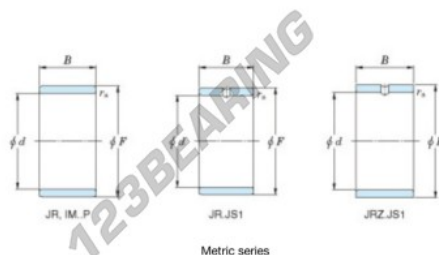

Binnenring JR55X60X25-JTEKT - JR55X60X25-JTEKT

<https://www.123kogellager.be/kogellager-behuizing/naaldlager/binnenring/jr55x60x25-jtekt>

Boundary dimensions

Metric series

Bearing No.	Boundary dimensions(mm)			
	d	F	B	rs
JR55x60x25	55	60	25	0,6

PRODUCTKENMERKEN

Merk	JTEKT
N° Ean13	3616060800619
Binnendiameter	55 mm
Buitendiameter	60 mm
Dikte	25 mm
Type	JR
Verpakking	1

contact@123kogellager.be

CRT4 de Lesquin 60 Rue Du Haut De Sainghin 59273 Fretin FRANCE