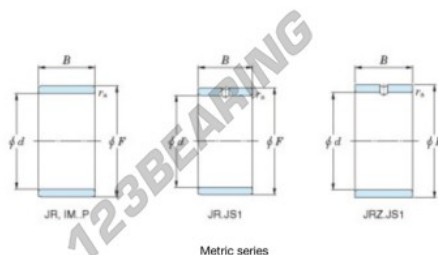

## Binnenring JR55X60X25-JTEKT - JR55X60X25-JTEKT

<https://www.123kogellager.be/kogellager-behuizing/naaldlager/binnenring/jr55x60x25-jtekt>

Boundary dimensions

Metric series

Bearing No.	Boundary dimensions(mm)			
	d	F	B	rs
JR55x60x25	55	60	25	0,6

## PRODUCTKENMERKEN

Merk	JTEKT
N° Ean13	3616060800619
Binnendiameter	55 mm
Buitendiameter	60 mm
Dikte	25 mm
Type	JR
Verpakking	1

[contact@123kogellager.be](mailto:contact@123kogellager.be)

CRT4 de Lesquin 60 Rue Du Haut De Sainghin 59273 Fretin FRANCE