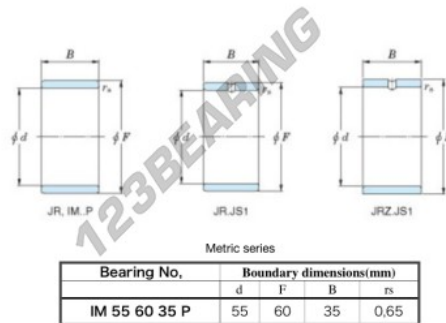

Binnenring IM-55-60-35-P-JTEKT - IM-55-60-35-P-JTEKT

https://www.123kogellager.be/kogellager-behuizing/naaldlager/binnenring/im-55-60-35-p-jtekt

Boundary dimensions

PRODUCTKENMERKEN

Merk	JTEKT
N° Ean13	3616060802422
Binnendiameter	55 mm
Buitendiameter	60 mm
Dikte	35 mm
Type	IM...P
Verpakking	1