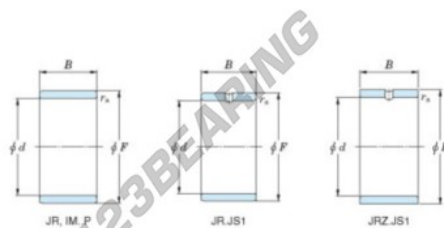

Binnenring JR55-60-35-JTEKT - JR55-60-35-JTEKT

<https://www.123kogellager.be/kogellager-behuizing/naaldlager/binnenring/jr55-60-35-jtekt>

Boundary dimensions

Metric series

Bearing No.	Boundary dimensions(mm)			
	d	F	B	rs
JR55x60x35	55	60	35	0.6

PRODUCTKENMERKEN

Merk	JTEKT
N° Ean13	3616060800640
Binnendiameter	55 mm
Buitendiameter	60 mm
Dikte	35 mm
Type	JR
Verpakking	1

contact@123kogellager.be

CRT4 de Lesquin 60 Rue Du Haut De Sainghin 59273 Fretin FRANCE