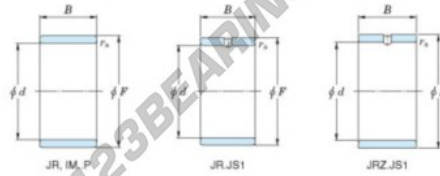

Binnenring JR55-65-30-JTEKT - JR55-65-30-JTEKT

<https://www.123kogellager.be/kogellager-behuizing/naaldlager/binnenring/jr55-65-30-jtekt>

Boundary dimensions

Metric series

Bearing No.	Boundary dimensions(mm)			
	d	F	B	rs
JR55x65x30	55	65	30	1

PRODUCTKENMERKEN

Merk	JTEKT
N° Ean13	3616060800671
Binnendiameter	55 mm
Buitendiameter	65 mm
Dikte	30 mm
Type	JR
Verpakking	1

contact@123kogellager.be

CRT4 de Lesquin 60 Rue Du Haut De Sainghin 59273 Fretin FRANCE