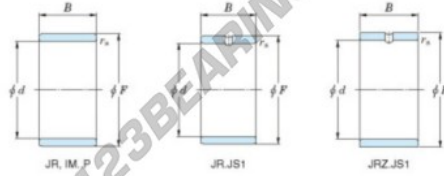

Binnenring JR60X68X35-JTEKT - JR60X68X35-JTEKT

<https://www.123kogellager.be/kogellager-behuizing/naaldlager/binnenring/jr60x68x35-jtekt>

Boundary dimensions

Metric series

Bearing No.	Boundary dimensions(mm)			
	d	F	B	rs
JR60x68x35	60	68	35	0,6

PRODUCTKENMERKEN

Merk	JTEKT
N° Ean13	3616060800718
Binnendiameter	60 mm
Buitendiameter	68 mm
Dikte	35 mm
Type	JR
Verpakking	1

contact@123kogellager.be

CRT4 de Lesquin 60 Rue Du Haut De Sainghin 59273 Fretin FRANCE