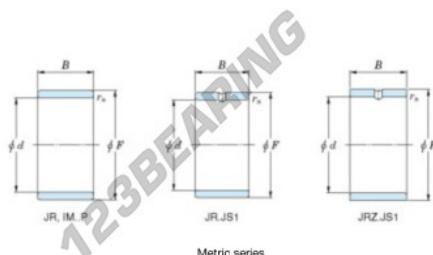

Binnenring JR60X70X25-JTEKT - JR60X70X25-JTEKT

<https://www.123kogellager.be/kogellager-behuizing/naaldlager/binnenring/jr60x70x25-jtekt>

Boundary dimensions

Metric series

Bearing No.	Boundary dimensions(mm)			
	d	F	B	rs
JR60x70x25	60	70	25	1

PRODUCTKENMERKEN

Merk	JTEKT
N° Ean13	3616060800732
Binnendiameter	60 mm
Buitendiameter	70 mm
Dikte	25 mm
Type	JR
Verpakking	1

contact@123kogellager.be

CRT4 de Lesquin 60 Rue Du Haut De Sainghin 59273 Fretin FRANCE