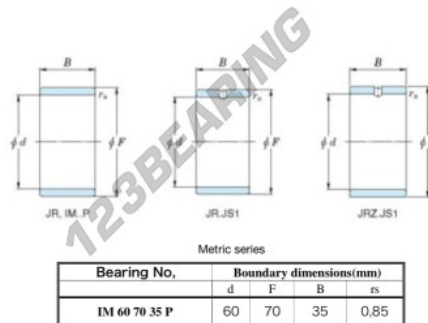

Binnenring IM-60-70-35-P-JTEKT - IM-60-70-35-P-JTEKT

<https://www.123kogellager.be/kogellager-behuizing/naaldlager/binnenring/im-60-70-35-p-jtekt>

Boundary dimensions

PRODUCTKENMERKEN

Merk	JTEKT
N° Ean13	3616060800756
Binnendiameter	60 mm
Buitendiameter	70 mm
Dikte	35 mm
Type	IM...P
Verpakking	1