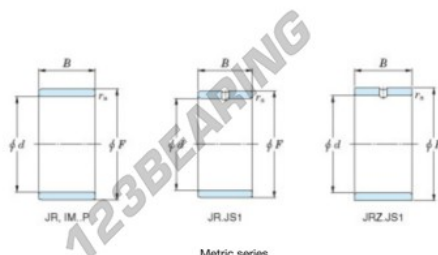

Binnenring JR70X80X25-JTEKT - JR70X80X25-JTEKT

<https://www.123kogellager.be/kogellager-behuizing/naaldlager/binnenring/jr70x80x25-jtekt>

Boundary dimensions

Metric series

Bearing No.	Boundary dimensions(mm)			
	d	F	B	rs
JR70x80x25	70	80	25	1

PRODUCTKENMERKEN

Merk	JTEKT
N° Ean13	3616060800848
Binnendiameter	70 mm
Buitendiameter	80 mm
Dikte	25 mm
Type	JR
Verpakking	1

contact@123kogellager.be

CRT4 de Lesquin 60 Rue Du Haut De Sainghin 59273 Fretin FRANCE