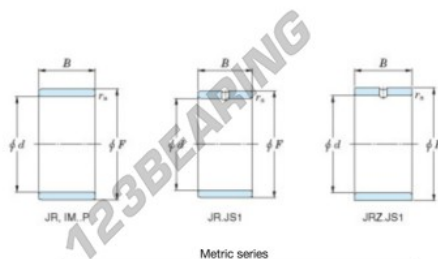

Binnenring JR70X80X25-JTEKT - JR70X80X25-JTEKT

<https://www.123kogellager.be/kogellager-behuizing/naaldlager/binnenring/jr70x80x25-jtekt>

Boundary dimensions

Metric series

Bearing No.	Boundary dimensions(mm)			
	d	F	B	rs
JR70x80x25	70	80	25	1

PRODUCTKENMERKEN

Merk	JTEKT
N° Ean13	3616060800848
Binnendiameter	70 mm
Buitendiameter	80 mm
Dikte	25 mm
Type	JR
Verpakking	1

contact@123kogellager.be

CRT4 de Lesquin 60 Rue Du Haut De Sainghin 59273 Fretin FRANCE