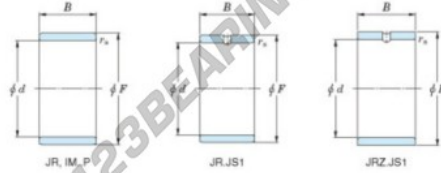

Binnenring JR80X90X25-JTEKT - JR80X90X25-JTEKT

<https://www.123kogellager.be/kogellager-behuizing/naaldlager/binnenring/jr80x90x25-jtekt>

Boundary dimensions

Metric series

Bearing No.	Boundary dimensions(mm)			
	d	F	B	rs
JR80x90x25	80	90	25	1

PRODUCTKENMERKEN

Merk	JTEKT
N° Ean13	3616060800930
Binnendiameter	80 mm
Buitendiameter	90 mm
Dikte	25 mm
Type	JR
Verpakking	1

contact@123kogellager.be

CRT4 de Lesquin 60 Rue Du Haut De Sainghin 59273 Fretin FRANCE