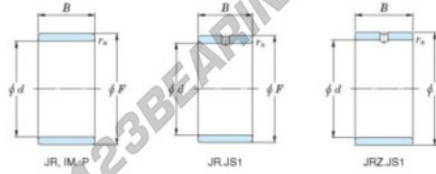

## Binnenring JR80X90X30-JTEKT - JR80X90X30-JTEKT

<https://www.123kogellager.be/kogellager-behuizing/naaldlager/binnenring/jr80x90x30-jtekt>

Boundary dimensions

Metric series

Bearing No.	Boundary dimensions(mm)			
	d	F	B	rs
JR80x90x30	80	90	30	1

## PRODUCTKENMERKEN

Merk	JTEKT
N° Ean13	3616060800947
Binnendiameter	80 mm
Buitendiameter	90 mm
Dikte	30 mm
Type	JR
Verpakking	1

[contact@123kogellager.be](mailto:contact@123kogellager.be)

CRT4 de Lesquin 60 Rue Du Haut De Sainghin 59273 Fretin FRANCE