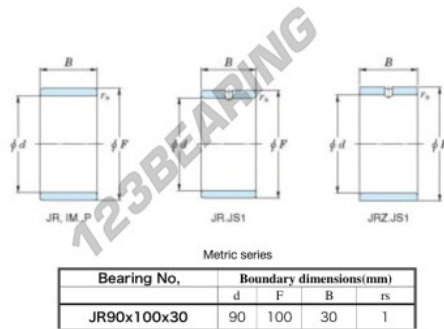

Binnenring JR90X100X30-JTEKT - JR90X100X30-JTEKT

<https://www.123kogellager.be/kogellager-behuizing/naaldlager/binnenring/jr90x100x30-jtekt>

Boundary dimensions

PRODUCTKENMERKEN

| | |
|----------------|---------------|
| Merk | JTEKT |
| N° Ean13 | 3616060801036 |
| Binnendiameter | 90 mm |
| Buitendiameter | 100 mm |
| Dikte | 30 mm |
| Type | JR |
| Verpakking | 1 |