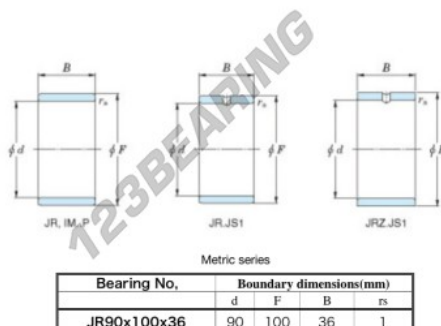

Binnenring JR90X100X36-JTEKT - JR90X100X36-JTEKT

<https://www.123kogellager.be/kogellager-behuizing/naaldlager/binnenring/jr90x100x36-jtekt>

Boundary dimensions

PRODUCTKENMERKEN

Merk	JTEKT
N° Ean13	3616060801043
Binnendiameter	90 mm
Buitendiameter	100 mm
Dikte	36 mm
Type	JR
Verpakking	1