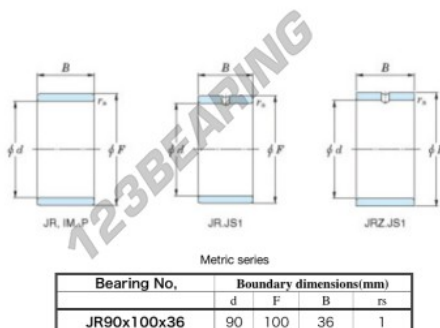

Binnenring JR90X100X36-JTEKT - JR90X100X36-JTEKT

<https://www.123kogellager.be/kogellager-behuizing/naaldlager/binnenring/jr90x100x36-jtekt>

Boundary dimensions

PRODUCTKENMERKEN

Merk	JTEKT
N° Ean13	3616060801043
Binnendiameter	90 mm
Buitendiameter	100 mm
Dikte	36 mm
Type	JR
Verpakking	1