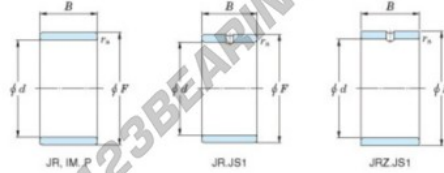

## Binnenring JR90X105X35-JTEKT - JR90X105X35-JTEKT

<https://www.123kogellager.be/kogellager-behuizing/naaldlager/binnenring/jr90x105x35-jtekt>

Boundary dimensions

Metric series

Bearing No.	Boundary dimensions(mm)			
	d	F	B	rs
JR90x105x35	90	105	35	1.1

### PRODUCTKENMERKEN

Merk	JTEKT
N° Ean13	3616060801067
Binnendiameter	90 mm
Buitendiameter	105 mm
Dikte	35 mm
Type	JR
Verpakking	1

[contact@123kogellager.be](mailto:contact@123kogellager.be)

CRT4 de Lesquin 60 Rue Du Haut De Sainghin 59273 Fretin FRANCE