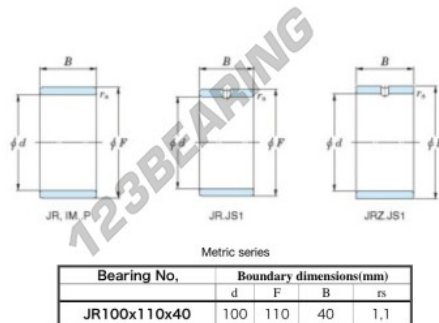

Binnenring JR100X110X40-JTEKT - JR100X110X40-JTEKT

<https://www.123kogellager.be/kogellager-behuizing/naaldlager/binnenring/jr100x110x40-jtekt>

Boundary dimensions

PRODUCTKENMERKEN

Merk	JTEKT
N° Ean13	3616060801135
Binnendiameter	100 mm
Buitendiameter	110 mm
Dikte	40 mm
Type	JR
Verpakking	1