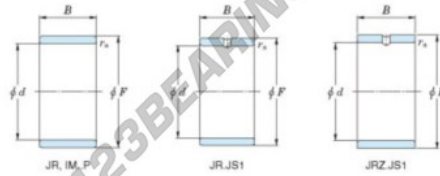

Binnenring JR120X135X45-JTEKT - JR120X135X45-JTEKT

<https://www.123kogellager.be/kogellager-behuizing/naaldlager/binnenring/jr120x135x45-jtekt>

Boundary dimensions

Metric series

Bearing No.	Boundary dimensions(mm)			
	d	F	B	rs
JR120x135x45	120	135	45	1,1

PRODUCTKENMERKEN

Merk	JTEKT
N° Ean13	3616060801180
Binnendiameter	120 mm
Buitendiameter	135 mm
Dikte	45 mm
Type	JR
Verpakking	1

contact@123kogellager.be

CRT4 de Lesquin 60 Rue Du Haut De Sainghin 59273 Fretin FRANCE