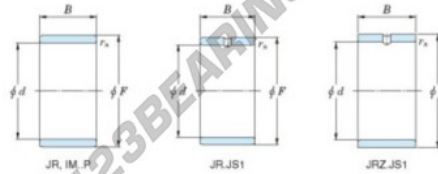

Binnenring JR160X175X40-JTEKT - JR160X175X40-JTEKT

<https://www.123kogellager.be/kogellager-behuizing/naaldlager/binnenring/jr160x175x40-jtekt>

Boundary dimensions

Metric series

Bearing No.	Boundary dimensions(mm)			
	d	F	B	rs
JR160x175x40	160	175	40	1,1

PRODUCTKENMERKEN

Merk	JTEKT
N° Ean13	3616060801241
Binnendiameter	160 mm
Buitendiameter	175 mm
Dikte	40 mm
Type	JR
Verpakking	1

contact@123kogellager.be

CRT4 de Lesquin 60 Rue Du Haut De Sainghin 59273 Fretin FRANCE