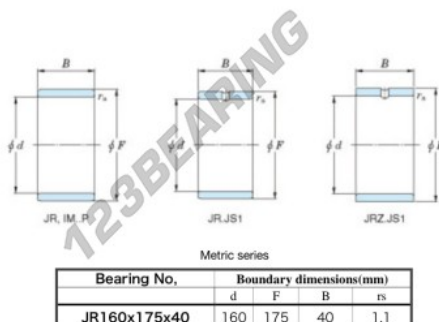

## Binnenring JR160X175X40-JTEKT - JR160X175X40-JTEKT

<https://www.123kogellager.be/kogellager-behuizing/naaldlager/binnenring/jr160x175x40-jtekt>

Boundary dimensions

## PRODUCTKENMERKEN

Merk	JTEKT
N° Ean13	3616060801241
Binnendiameter	160 mm
Buitendiameter	175 mm
Dikte	40 mm
Type	JR
Verpakking	1

[contact@123kogellager.be](mailto:contact@123kogellager.be)

CRT4 de Lesquin 60 Rue Du Haut De Sainghin 59273 Fretin FRANCE