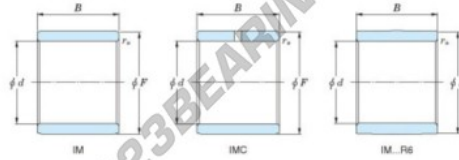

## Binnenring IM-20630-JTEKT - IM-20630-JTEKT

<https://www.123kogellager.be/kogellager-behuizing/naaldlager/binnenring/im-20630-jtekt>

Boundary dimensions

Metric combined

Bearing No.	Boundary dimensions(mm)			
	d	F	B	rs
IM 20630	30	35	32	0,35

## PRODUCTKENMERKEN

Merk	JTEKT
N° Ean13	3616060801340
Binnendiameter	30 mm
Buitendiameter	35 mm
Dikte	32 mm
Type	IM...P
Verpakking	1

[contact@123kogellager.be](mailto:contact@123kogellager.be)

CRT4 de Lesquin 60 Rue Du Haut De Sainghin 59273 Fretin FRANCE