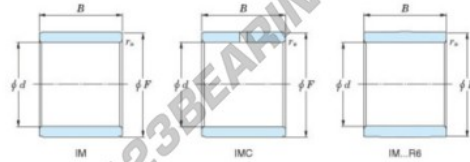

Binnenring IM-19035-JTEKT - IM-19035-JTEKT

<https://www.123kogellager.be/kogellager-behuizing/naaldlager/binnenring/im-19035-jtekt>

Boundary dimensions

Metric combined

Bearing No.	Boundary dimensions(mm)			
	d	F	B	r _s
IM 19035	35	40	27,5	0,35

PRODUCTKENMERKEN

Merk	JTEKT
N° Ean13	3616060801357
Binnendiameter	35 mm
Buitendiameter	40 mm
Dikte	27.5 mm
Type	IM...P
Verpakking	1

contact@123kogellager.be

CRT4 de Lesquin 60 Rue Du Haut De Sainghin 59273 Fretin FRANCE