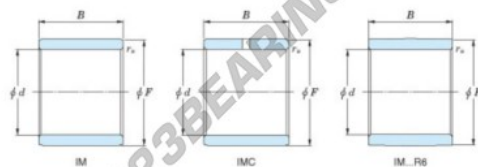

## Binnenring IM-20635-JTEKT - IM-20635-JTEKT

<https://www.123kogellager.be/kogellager-behuizing/naaldlager/binnenring/im-20635-jtekt>

Boundary dimensions

Metric combined

Bearing No.	Boundary dimensions(mm)			
	d	F	B	r <sub>s</sub>
IM 20635	35	40	32	0,35

## PRODUCTKENMERKEN

Merk	JTEKT
N° Ean13	3616060801364
Binnendiameter	35 mm
Buitendiameter	40 mm
Dikte	32 mm
Type	IM...P
Verpakking	1

[contact@123kogellager.be](mailto:contact@123kogellager.be)

CRT4 de Lesquin 60 Rue Du Haut De Sainghin 59273 Fretin FRANCE