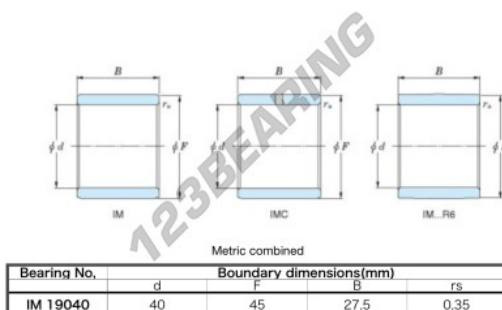

## Binnenring IM-19040-JTEKT - IM-19040-JTEKT

<https://www.123kogellager.be/kogellager-behuizing/naaldlager/binnenring/im-19040-jtekt>

Boundary dimensions

## PRODUCTKENMERKEN

Merk	JTEKT
N° Ean13	3616060801371
Binnendiameter	40 mm
Buitendiameter	45 mm
Dikte	27.5 mm
Type	IM...P
Verpakking	1

[contact@123kogellager.be](mailto:contact@123kogellager.be)

CRT4 de Lesquin 60 Rue Du Haut De Sainghin 59273 Fretin FRANCE