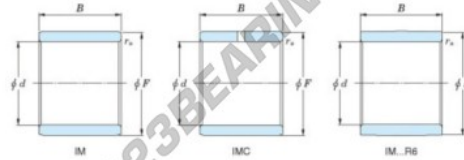

Binnenring IM-19045-JTEKT - IM-19045-JTEKT

<https://www.123kogellager.be/kogellager-behuizing/naaldlager/binnenring/im-19045-jtekt>

Boundary dimensions

Metric combined

Bearing No.	Boundary dimensions(mm)			
	d	F	B	rs
IM 19045	45	50	30,5	0,65

PRODUCTKENMERKEN

Merk	JTEKT
N° Ean13	3616060801395
Binnendiameter	45 mm
Buitendiameter	50 mm
Dikte	30.5 mm
Type	IM...P
Verpakking	1

contact@123kogellager.be

CRT4 de Lesquin 60 Rue Du Haut De Sainghin 59273 Fretin FRANCE