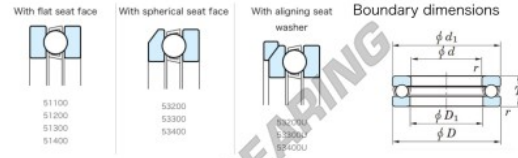

Kogeltaatslager 51405-JTEKT - 51405-JTEKT

<https://www.123kogellager.be/kogellager-behuizing/kogellager/kogeltaatslager/51405-jtekt>

Three Ball Bearings - Single Direction

Bearing No.	Boundary dimensions (mm)				Basic load ratings (kN)		Fatigue load limit (kN)	Limiting speed (min ⁻¹)
	d	D	T	W90	C ₀	C _{0R}		
51405	25	60	24	1	69.5	89.4	4.55	3000

PRODUCTKENMERKEN

Merk	JTEKT
N° Ean13	4549250135705
Binnendiameter	25 mm
Buitendiameter	60 mm
Dikte	24 mm
Grenstoerental	2600 rpm
Dynamische belasting	69.5 kN
Statische belasting	89.4 kN
Verpakking	1

contact@123kogellager.be