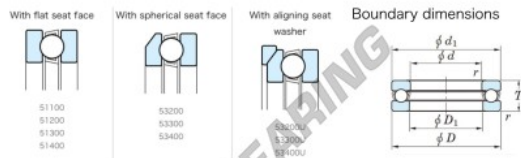

Kogeltaatslager 51310-JTEKT - 51310-JTEKT

<https://www.123kogellager.be/kogellager-behuizing/kogellager/kogeltaatslager/51310-jtekt>

Tapered Ball Bearings - Single Direction

Bearing No.	Boundary diameter (mm)				Basic load ratings (kN)	Fatigue load limit (kN)	Limiting speed (min-1) (DIN 62171)
	d	D	T	d ₁			
51310	50	95	31	1.1	121	202	9.1

PRODUCTKENMERKEN

Merk	JTEKT
N° Ean13	4549250135514
Binnendiameter	50 mm
Buitendiameter	95 mm
Dikte	31 mm
Grenstoerental	1800 rpm
Dynamische belasting	121 kN
Statische belasting	202 kN
Verpakking	1

contact@123kogellager.be